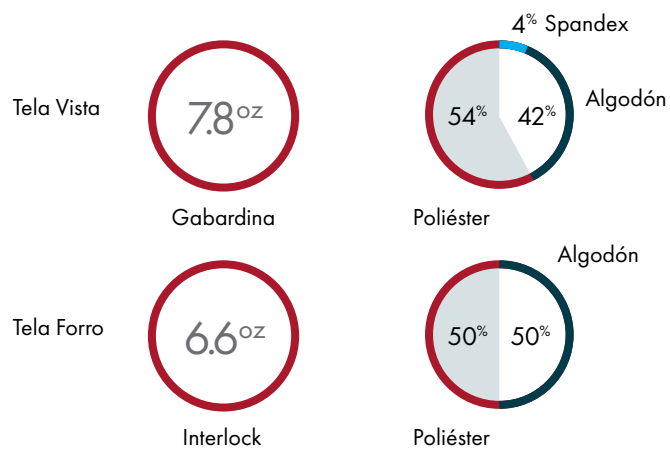

## COLORES

### TALLAS:

XS · S · M · L · XL · 2XL · 3XL

CHALECO

SVET

INVIERNO

36

## COMPOSICIÓN

Disponible para:

**TALLAS:**

XS · S · M · L · XL · 2XL · 3XL

**TALLAS:**

S · M · L · XL · 2XL · 3XL · 4XL

antum.mx

**SVET**