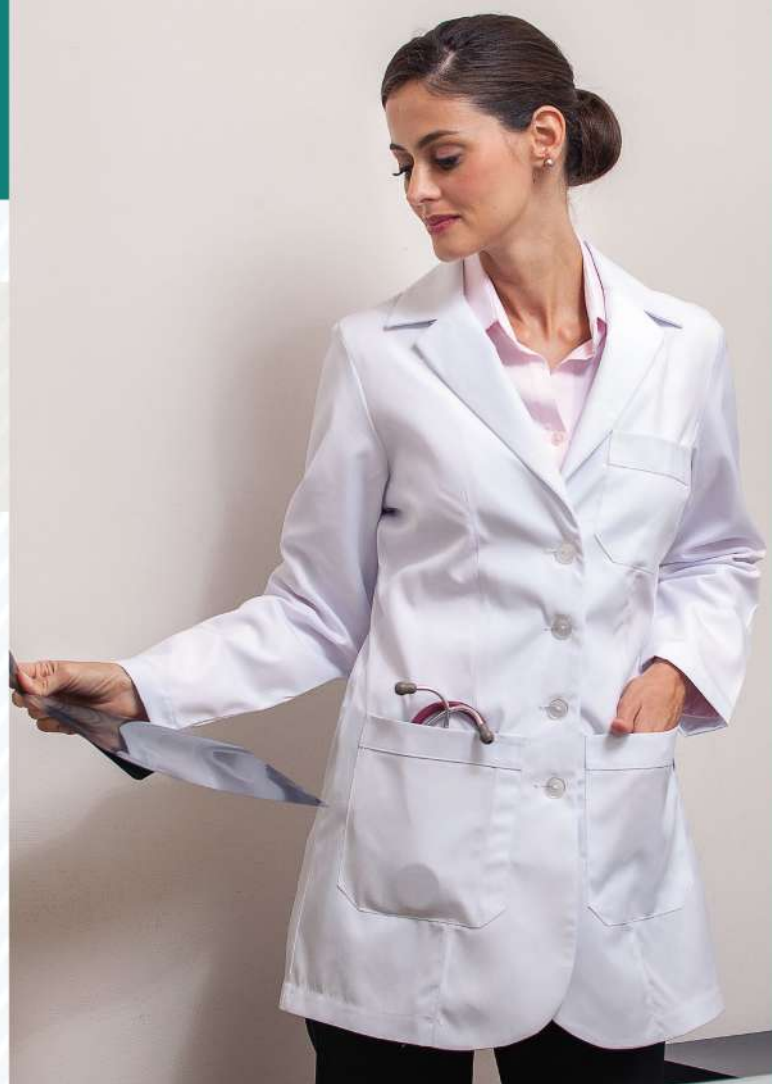

UNIFORMES
EJECUTIVOS, CASUALES,
INDUSTRIALES Y CALZADO
Entrega Inmediata

BATA LARGO 3/4 DE DOCTORA →

Con cuello solapa, 3 bolsas de parche al frente, cinto pegado, botón visible y corte silueteado.

✓ No encoge ni decolora. No requiere plancha. No se arruga con el uso.

Colores Disponibles

PRODUCTO NUEVO

BAHSDD016502D
BLANCO

✓ USA 65%/35% Pol./Alg.
Peso: 210 gr/m²

Tallas Disponibles:
XS, CH, M, L, XL, 2L, 3L, 4L

BATA LARGA DE DOCTOR →

Con cuello solapa, 3 bolsas de parche al frente, aberturas laterales, botón visible, cinto suelto con ojal y botón para ajuste en espalda.