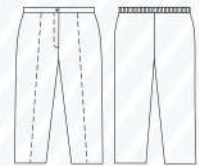

PANTALÓN PARA ENFERMERA

Colores Disponibles

PAHS000D0602D

BLANCO

100% Pol.

Peso: 226 gr/m²

Tallas Disponibles:

30, 32, 34, 36, 38, 40, 42 y 44

FOTO IZQ.

COFIA PARA ENFERMERA

Colores Disponibles

COHS000M5202D

BLANCO

100% Pol.

Modelo Lisa Unitalla

Peso: 226 gr/m²

COHSCB0M5202D

BLANCO

100% Pol.

Modelo Bordada Unitalla

Peso: 226 gr/m²

LOS TONOS DE LAS TELAS PODRÍAN VARIAR.