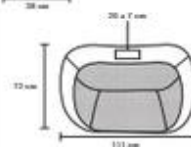

- 100% poliéster / Curpiel
- 21 x 40 cm
- 30 mm
- 15 x 8 cm
- Señalado / Usar

360°

SAGAN

BL 051

Mochila de 1 compartimento, espacio para laptop max de 16 pulgadas, 2 bolsas frontales, 2 bolsas laterales, asa de aluminio y tirantes acojnados. Incluye entrada interna para batería portátil y placa metálica.

- 100% poliéster
- 42 x 47 cm
- 30 mm
- 13 x 6.7 cm
- Señalado / Usar

LLAVEROS

ATHOS MK 030

NUEVO

Llavero metálico con correa de cuerpil y detalle texturizado.

- M1 Metal / Cuerpil
- P1 2.2 x 1.5 / cm
- D1 10 x 10 mm
- M2 13 x 2.5 cm
- T1 Transpirable / Llavero

DRAKO MK 012

Llavero metálico con cuerpil.

- M1 Metal / Cuerpil
- P1 4 x 1.5 cm
- D1 10 x 10 mm
- M2 7 x 2.5 cm
- T1 Transpirable / Transpirable Llavero / Grabado en todo relieve

TIEMPO LIBRE

IKER
TL 011

NUEVO

Portería plegable de poliéster con brachos de velcro, 4 asas y 4 estacas de metal para sujetarla, incluye funda para guardar con cierre y asas.

- Poliéster
- 18 x 72 cm
- 600 g (aprox.)
- 20 x 7 cm
- Impermeable