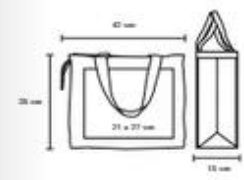

BOLÍGRAFOS DE PLÁSTICO

MALAGA

BP 20001

NUEVO

Bolígrafo de plástico con barril y clip translúcido, con mecanismo de click.

- 107 plástico
- 112 120 cm
- 113 1000 piezas
- 114 110 x 2 cm
- 115 lavigrato / transpigriato

BOCELLI

BP 10056

Acabado Rubber

Bolígrafo de acabado rubber con tinta de gel y clip plástico.

- 107 plástico / flussor
- 112 120 cm
- 113 1000 piezas
- 114 110 x 2 cm
- 115 transpigriato

ECOLÓGICOS

360°

ZIPPER
BL 085

NUEVO

Bolsa de yute con laminado en el interior, con cierre, asa y fuelle de 15 cm.

- Yute
- 40 x 45 cm
- 25 cm
- 21 x 21 cm
- Isogratis / no rotas

PALM
BL 059

Bolsa de yute con asas y fuelle de 13 cm.

- Yute
- 46 x 41 cm
- 30 cm
- 26 x 26 cm
- Isogratis / no rotas

- 100% poliéster / Curpiel
- 21 x 40 cm
- 30 mm
- 15 x 8 cm
- Señalado / Usar

360°

SAGAN

BL 051

Mochila de 1 compartimento, espacio para laptop max de 16 pulgadas, 2 bolsas frontales, 2 bolsas laterales, asa de aluminio y tirantes acojnados. Incluye entrada interna para batería portátil y placa metálica.