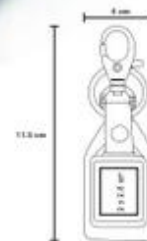

- 100% poliéster / Curpiel
- 21 x 40 cm
- 30 mm
- 15 x 8 cm
- Señalado / Usar

360°

SAGAN

BL 051

Mochila de 1 compartimento, espacio para laptop max de 16 pulgadas, 2 bolsas frontales, 2 bolsas laterales, asa de aluminio y tirantes acojnados. Incluye entrada interna para batería portátil y placa metálica.

- 100% poliéster
- 42 x 47 cm
- 30 mm
- 13 x 6.7 cm
- Señalado / Usar

LLAVEROS

ATHOS MK 030

NUEVO

Llavero metálico con correa de cuerpil y detalle texturizado.

- M1 Metal / Cuerpil
- P1 2.2 x 1.5 / cm
- D1 10 x 10 mm
- M2 13 x 2.5 cm
- T1 Transpirable / Llavero

DRAKO MK 012

Llavero metálico con cuerpil.

- M1 Metal / Cuerpil
- P1 4 x 1.5 cm
- D1 10 x 10 mm
- M2 7 x 2.5 cm
- T1 Transpirable / Transpirable Llavero / Grabado en todo relieve

TIEMPO LIBRE

IKER
TL 011

NUEVO

Portería plegable de poliéster con brachos de velcro, 4 asas y 4 estacas de metal para sujetarla, incluye funda para guardar con cierre y asas.

- Poliéster
- 18 x 72 cm
- 600 g (aprox.)
- 20 x 7 cm
- Impermeable