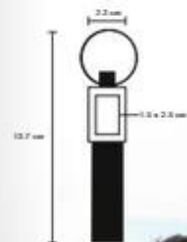

- 100% poliéster / Curpiel
- 21 x 40 cm
- 30 mm
- 15 x 8 cm
- Señalado / Usar

360°

SAGAN

BL 051

Mochila de 1 compartimento, espacio para laptop max de 16 pulgadas, 2 bolsas frontales, 2 bolsas laterales, asa de aluminio y tirantes acojnados. Incluye entrada interna para batería portátil y placa metálica.

- 100% poliéster
- 42 x 47 cm
- 30 mm
- 13 x 6.7 cm
- Señalado / Usar

LLAVEROS

ATHOS MK 030

NUEVO

Llavero metálico con correa de cuerpil y detalle texturizado.

- M1 Metal / Cuerpil
- P1 2.2 x 1.5 / cm
- D1 10 x 10 mm
- M2 13 x 2.5 cm
- T1 Transpirable / Llavero

DRAKO MK 012

Llavero metálico con cuerpil.

- M1 Metal / Cuerpil
- P1 4 x 1.5 cm
- D1 10 x 10 mm
- M2 7 x 2.5 cm
- T1 Transpirable / Transpirable Llavero / Grabado en todo relieve

TIEMPO LIBRE

IKER
TL 011

NUEVO