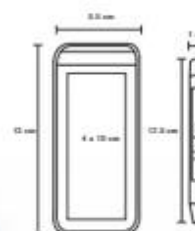

BEBIDAS

BOLÍGRAFOS METÁLICOS

MEDAL AL 19880

NUEVO

Bolígrafo metálico con acabado en espejo, clip y mecanismo de click.

- Metal
- 13 x 12 cm
- 3000 piezas
- 100 x 2 cm
- Tampografía / Láser / Serigrafía

PARIS AL 18109U

Bolígrafo metálico con clip.

- Metal
 - 12 x 12 cm
 - 3000 piezas
 - 100 x 2 cm
 - Láser / Tampografía
- Repuesto disponible en todo azul

BOLÍGRAFOS MULTIFUNCIONALES

TORONTO ST 5295

NUEVO

Set de escritura de plástico con asa que sirve como base que contiene 3 bolígrafos de color (negro, rojo y azul), 1 lapicero y 1 marcabultos verde.

- 100% plástico
- 10 x 10 cm
- 1000 piezas
- 4 x 10 cm
- 11 marcabultos / lapiceros

SPLASH BP 7019

Bolígrafo de plástico de color translúcido con marcabultos.

- 100% plástico
- 10 x 10 cm
- 1000 piezas
- 12 x 10 cm
- 11 marcabultos / lapiceros

NUEVO

Bolsa de yute con laminado en el interior, con cierre, asa y fuelle de 15 cm.

- Yute
- 40 x 45 cm
- 25 cm
- 21 x 21 cm
- Isogratis / no rotas

PALM
BL 059

Bolsa de yute con asas y fuelle de 13 cm.

- Yute
- 46 x 41 cm
- 30 cm
- 26 x 26 cm
- Isogratis / no rotas