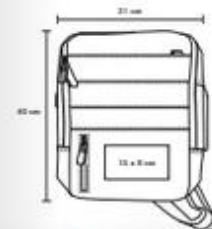

NUEVO

Bolsa de yute con laminado en el interior, con cierre, asa y fuelle de 15 cm.

- Yute
- 40 x 45 cm
- 25 cm
- 21 x 21 cm
- Isogratis / no rotas

PALM
BL 059

Bolsa de yute con asas y fuelle de 13 cm.

- Yute
- 46 x 41 cm
- 30 cm
- 26 x 26 cm
- Isogratis / no rotas

TEXTIL

360°

MUSK

BL 079

NUEVO

Mochila de curpiel con interior de poliéster, placa metálica y 3 compartimentos, asa, bolsa principal con cierre, compartimento inferior con cierre, compartimento trasero con cierre, entrada lateral para batería portátil y audífonos (incluye cables), compartimento para laptop max de 16 pulgadas, correas ajustables y asa extra que puedes utilizar para convertir la mochila en portafolio.

- 100% poliéster / Curpiel
- 21 x 40 cm
- 30 mm
- 15 x 8 cm
- Señalado / Usar

360°

SAGAN

BL 051

Mochila de 1 compartimento, espacio para laptop max de 16 pulgadas, 2 bolsas frontales, 2 bolsas laterales, asa de aluminio y tirantes acojnados. Incluye entrada interna para batería portátil y placa metálica.