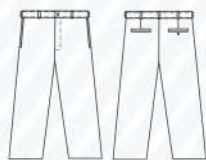

PANTALÓN CHEF

Corte recto, elástico en cintura con jareta para ajuste, cierre de latón, 2 bolsas laterales y 1 bolsa de parche trasera lado derecho.

Colores Disponibles

**PACSCR0L2801C
NEGRO**

60%/40% Alg./Pol.
Peso: 225 gr/m²

**PACS000L2881C
RAYA
NEGRA/BLANCA**

60%/40% Alg./Pol.
Peso: 225 gr/m²

**PACS000L0408C
PATA DE GALLO
BLANCO/NEGRO**

60%/40% Alg./Pol.
Peso: 225 gr/m²

Tallas Disponibles:
XS, S, M, L, XL

**PANTALÓN
CABALLERO BLANCO**

Corte recto, bolsas laterales sesgadas, botón, presillas en cintura, cierre de latón y 2 bolsas traseras.

Colores Disponibles

**PAISCROA2002C
BLANCO**

100% Alg.
Peso: 257 gr/m²

Tallas Disponibles:
28, 29, 30, 31, 32, 33,
34, 36, 38, 40, 42 y 44