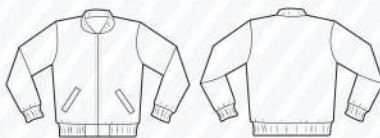

Tallas Disponibles:
32, 34, 36, 38, 40, 42, 44, 46 y 48