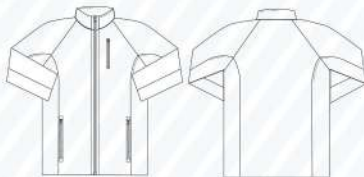

FOTO DER. ARRIBA

Unisex

Colores Disponibles

PRODUCTO NUEVO

CHIS287G0301U
NEGRO

100% Nylon
Peso: 320 gr/m²

Tallas Disponibles:
XS, CH, M, L, XL, 2L, 3L

CHAMARRA polar

CHAMARRA mezcilla con mangas kaki

CHAMARRA POLAR

FOTO IZQ. ABAJO

Unisex

Colores Disponibles

PRODUCTO NUEVO

CHIS614G0301U
NEGRO

100% Poliéster
Peso: 320 gr/m²

Tallas Disponibles:
XS, CH, M, L, XL, 2L, 3L

CHAMARRA polar

CHAMARRA mezcilla con mangas kaki

CHAMARRA MEZCLILLA CON MANGAS KAKI

FOTO DER. ABAJO

Azul prelavado/Kaki, unisex, con forro, mangas kaki (combinada).