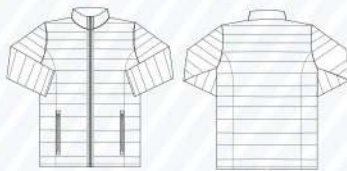

Colores Disponibles

PRODUCTO NUEVO

CHIS287G0201U
NEGRO

100% Nylon
Peso: 290 gr/m²

Tallas Disponibles:
XS, CH, M, L, XL, 2L, 3L

CHALECO plastificado

CHAMARRA plastificada

CHAMARRA PLASTIFICADA

FOTO DER. ARRIBA

Unisex

Colores Disponibles

PRODUCTO NUEVO

CHIS287G0301U
NEGRO

100% Nylon
Peso: 320 gr/m²

Tallas Disponibles:
XS, CH, M, L, XL, 2L, 3L

CHAMARRA polar

CHAMARRA mezcilla con mangas kaki

CHAMARRA POLAR

FOTO IZQ. ABAJO

Unisex

Colores Disponibles

PRODUCTO NUEVO

CHIS614G0301U
NEGRO

100% Poliéster
Peso: 320 gr/m²